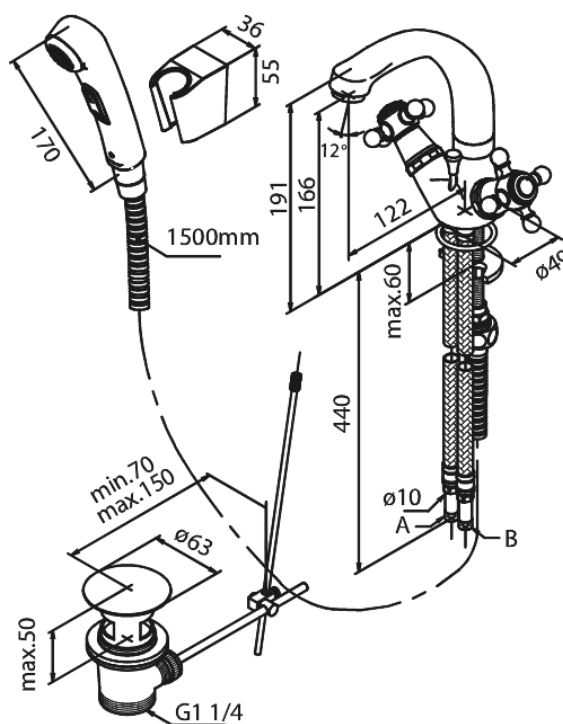

Tradition

Wastafelmengkraan met zijdouche

Artikel nr.: 370400000
Uitvoeringen: Chrom
Series: Tradition

EAN-nummer: 5708516383529

Kenmerken:

2 hendel
Met trekwaste
Keramisch bovendeel

FM Mattsson Nederland BV
Bosuil 10, 3931 GG Woudenberg