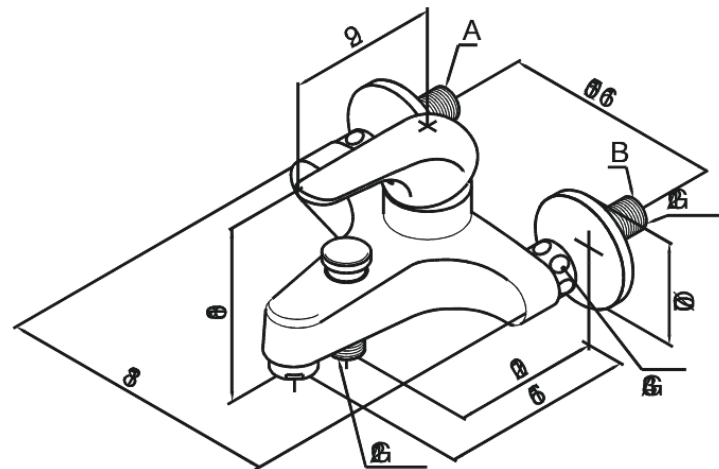

Superstar

Bad/douchemengkraan

Artikel nr.: 361000000
Uitvoeringen:
Series: Superstar

EAN-nummer:

Kenmerken:

Standaard 150 mm hart-op-hart afstand
S-koppelingen + 3/4" rozetten
Kogeleenheid
Met omstel

Technische functies