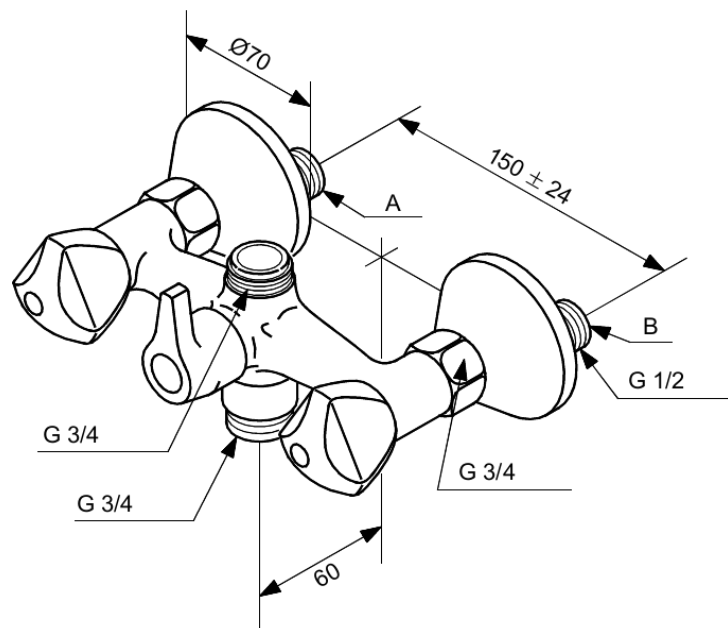

Object

Opbouwmengkraan

Artikel nr.: 300600000
Uitvoeringen: Chroom
Series: Object

EAN-nummer: 5708516153887

Kenmerken:

2 hendel
Uitlopen dienen apart te worden besteld
Standaard 150 mm hart-op-hart afstand
S-koppelingen + 3/4" rozetten
Met omstel