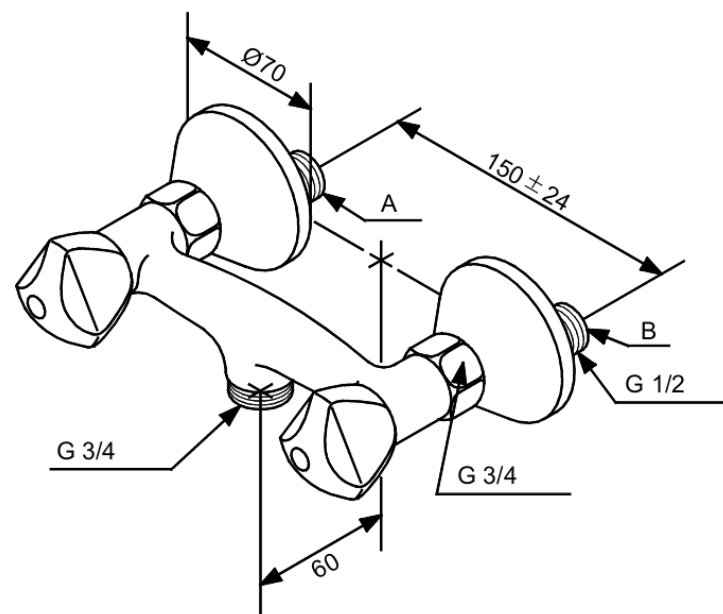

Object

Opbouw keukenmengkraan

Artikel nr.: 300460000
Uitvoeringen: Chroom
Series: Object

EAN-nummer: 5708516154624

Kenmerken:

2 hendel
Uitlopen dienen apart te worden besteld
S-koppelingen + 3/4" rozetten
Drukventiel