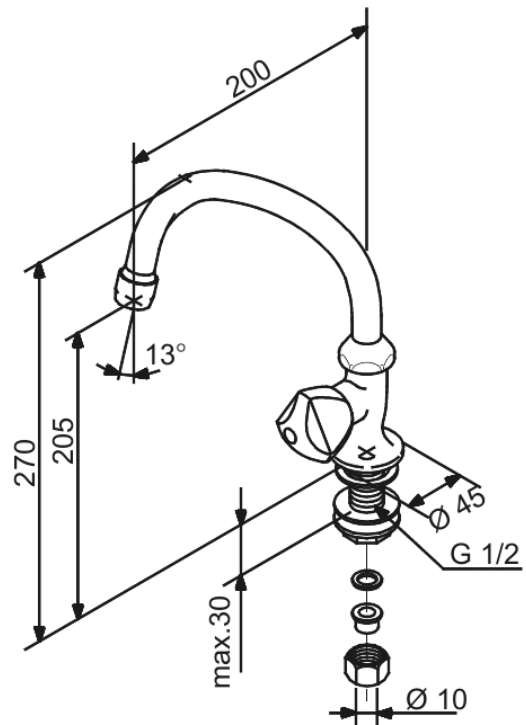

Object

Fonteinkraan

Artikel nr.: 300160000
Uitvoeringen: Chroom
Series: Object

EAN-nummer: 5708516153603

Kenmerken:

1 hendel

FM Mattsson Nederland BV
Bosuil 10, 3931 GG Woudenberg

085 - 401 87 80 info@damixa.nl