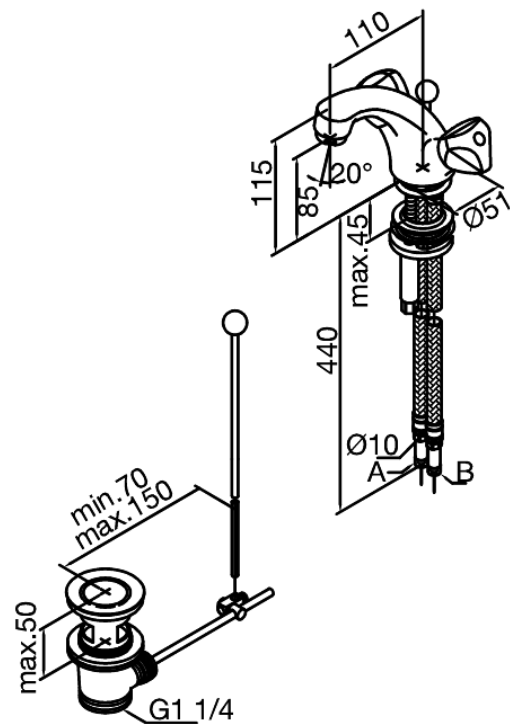

Object

Wastafelmengkraan

Artikel nr.: 300110000
Uitvoeringen: Chroom
Series: Object

EAN-nummer: 5708516153405

Kenmerken:

2 hendel
Met trekwaste
Drukventiel

FM Mattsson Nederland BV
Bosuil 10, 3931 GG Woudenberg