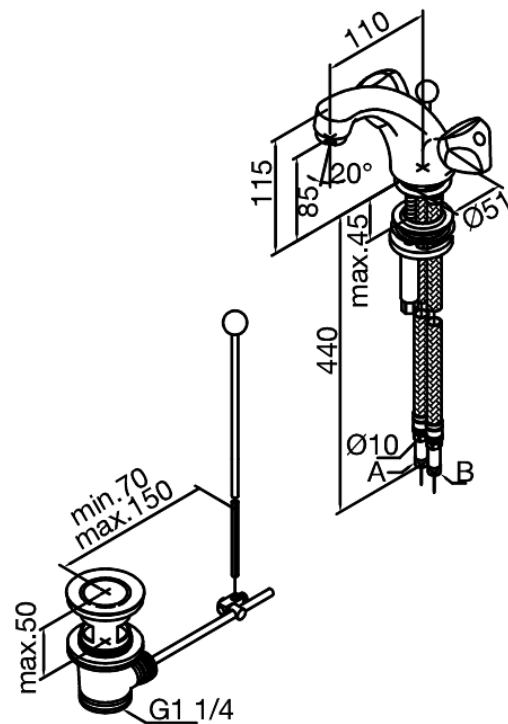

Object

Wastafelmengkraan

Artikel nr.: 300110000
Uitvoeringen: Chroom
Series: Object

EAN-nummer: 5708516153405

Kenmerken:

2 hendel
Met trekwaste
Drukventiel

FM Mattsson Nederland BV
Bosuil 10, 3931 GG Woudenberg