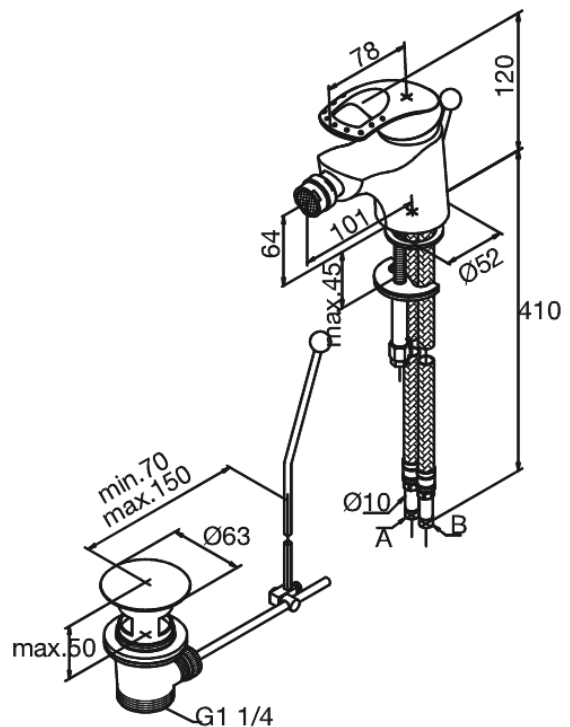

Saturn

Bidetmengkraan

Artikel nr.: 258310000
Uitvoeringen: Chroom
Series: Saturn

EAN-nummer: 5708516582892

Kenmerken:

1 hendel
Kogeleenheid
Met trekwaste

Technische functies

FM Mattsson Nederland BV
Bosuil 10, 3931 GG Woudenberg