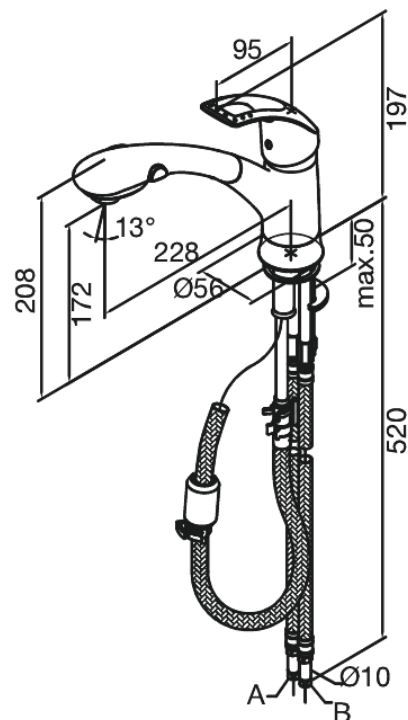

Technische functies

FM Mattsson Nederland BV
Bosuil 10, 3931 GG Woudenberg

085 - 401 87 80 info@damixa.nl

Bezoek voor meer informatie <https://damixa.nl>

damixa