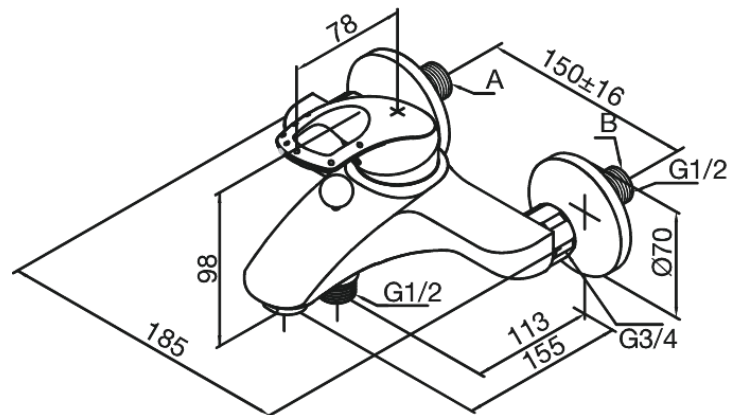

Technische functies

FM Mattsson Nederland BV
Bosuil 10, 3931 GG Woudenberg

085 - 401 87 80 info@damixa.nl

Bezoek voor meer informatie <https://damixa.nl>

damixa