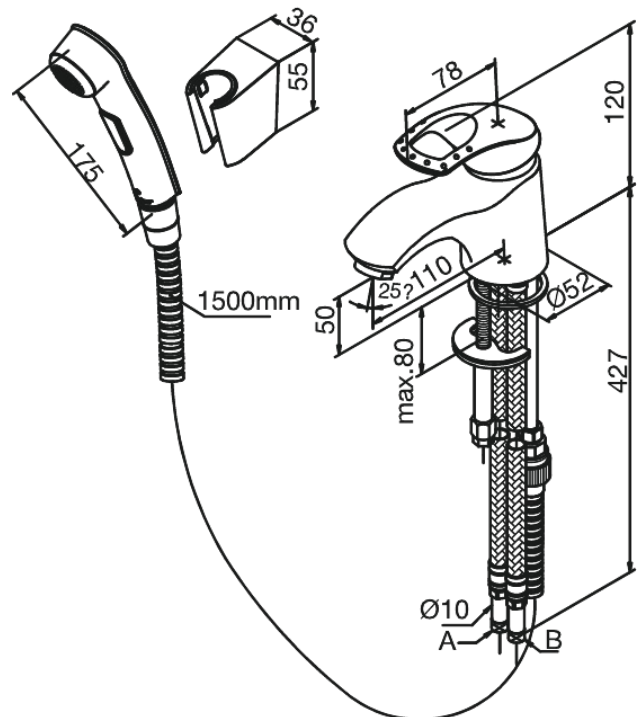

Technische functies

FM Mattsson Nederland BV
Bosuil 10, 3931 GG Woudenberg

085 - 401 87 80 info@damixa.nl

Bezoek voor meer informatie <https://damixa.nl>

damixa