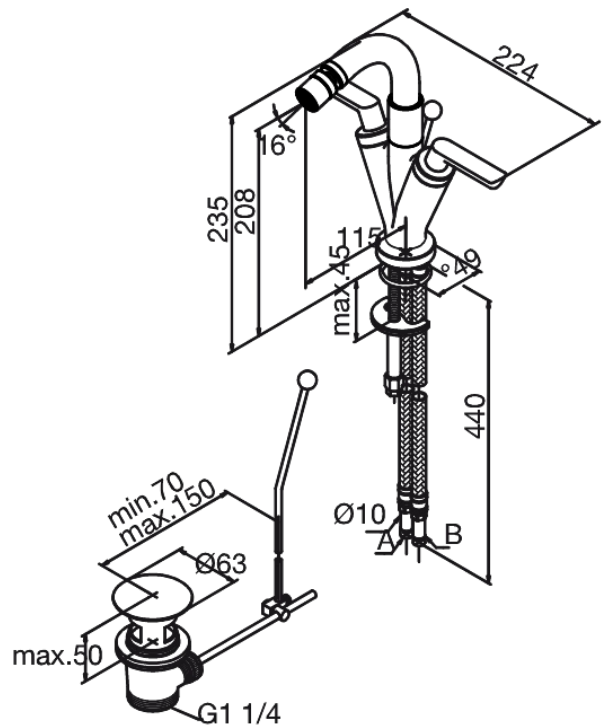

Venus

Bidetmengkraan

Artikel nr.: 168310000
Uitvoeringen: Chroom
Series: Venus

EAN-nummer: 5708516603450

Kenmerken:

2 hendel
Met trekwaste
Keramisch bovendeel

Technische functies

FM Mattsson Nederland BV
Bosuil 10, 3931 GG Woudenberg