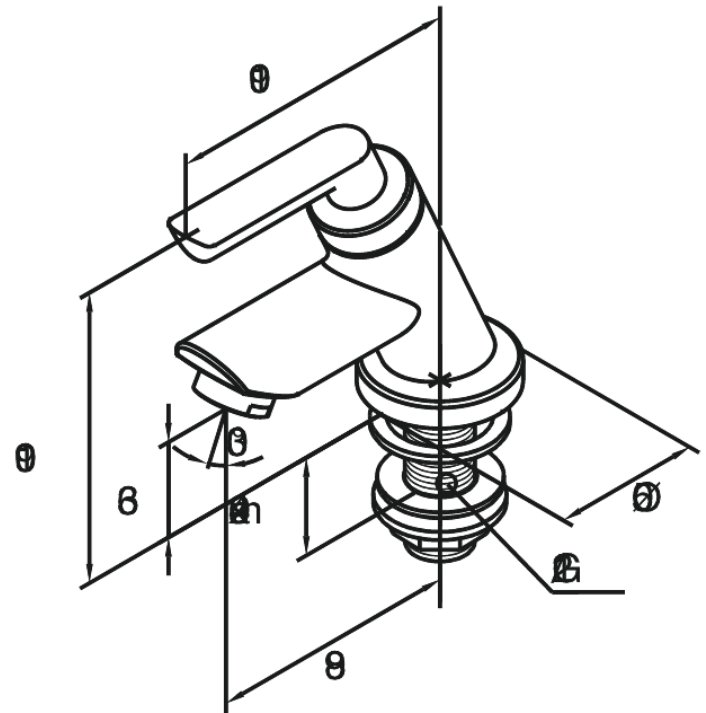

Venus

Fonteinkraan

Artikel nr.: 168300000
Uitvoeringen: Chroom
Series: Venus

EAN-nummer: 5708516560906

Kenmerken:

1 hendel
Eco-Click waterbesparing
Keramisch bovendeeel

Technische functies

FM Mattsson Nederland BV
Bosuil 10, 3931 GG Woudenberg