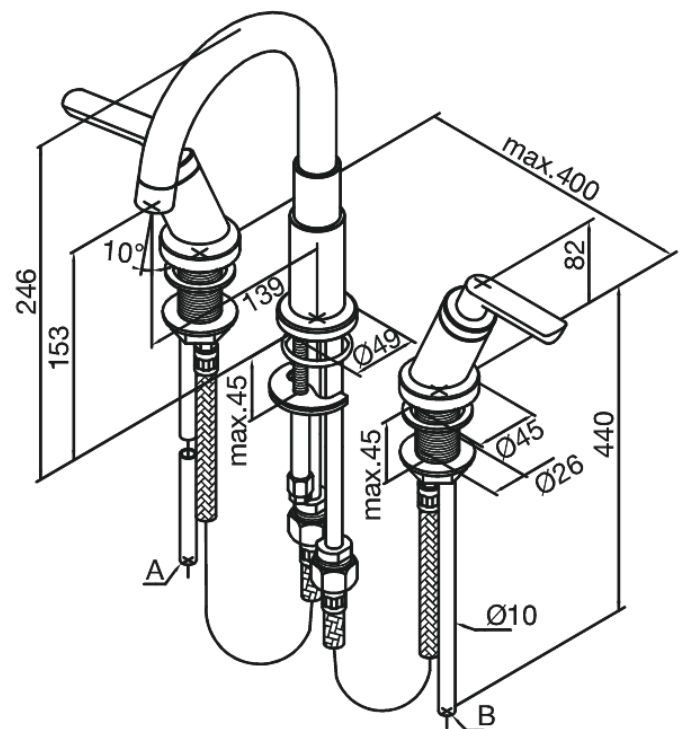

Technische functies

FM Mattsson Nederland BV
Bosuil 10, 3931 GG Woudenberg

085 - 401 87 80 info@damixa.nl

Bezoek voor meer informatie <https://damixa.nl>

damixa