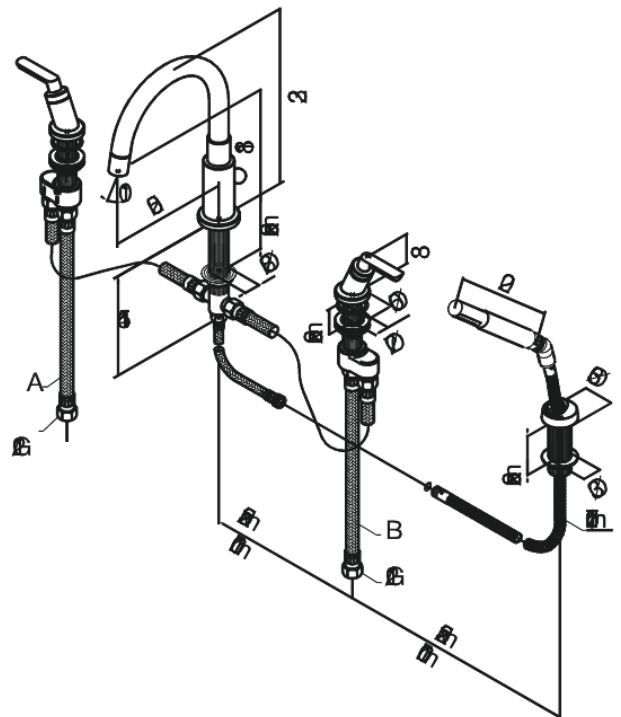

Venus

4-gats bad/douchemengkraan

Artikel nr.: 160130000
Uitvoeringen: Chrom
Series: Venus

EAN-nummer: 5708516732167

Kenmerken:

Met omstel
Keramisch bovendeeel

Technische functies

FM Mattsson Nederland BV
Bosuil 10, 3931 GG Woudenberg