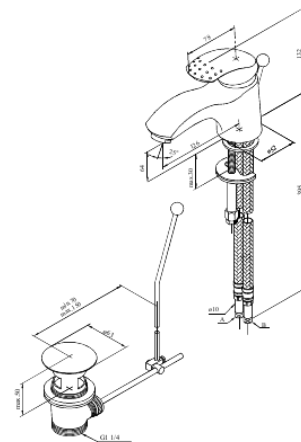

Jupiter

Wastafelmengkraan grande

Artikel nr.: 159260000
Uitvoeringen: Chroom
Series: Jupiter

EAN-nummer: 5708516593171

Kenmerken:

1 hendel
Temperatuurbegrenzing
Kogeleenheid
Met trekwaste

Technische functies