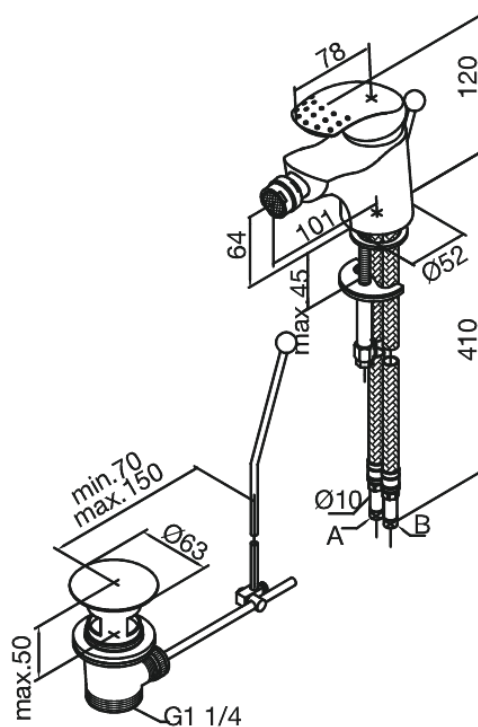

Jupiter

Bidetmengkraan

Artikel nr.: 158310000
Uitvoeringen: Chroom
Series: Jupiter

EAN-nummer: 5708516578055

Kenmerken:

1 hendel
Kogeleenheid
Met trekwaste

Technische functies

FM Mattsson Nederland BV
Bosuil 10, 3931 GG Woudenberg