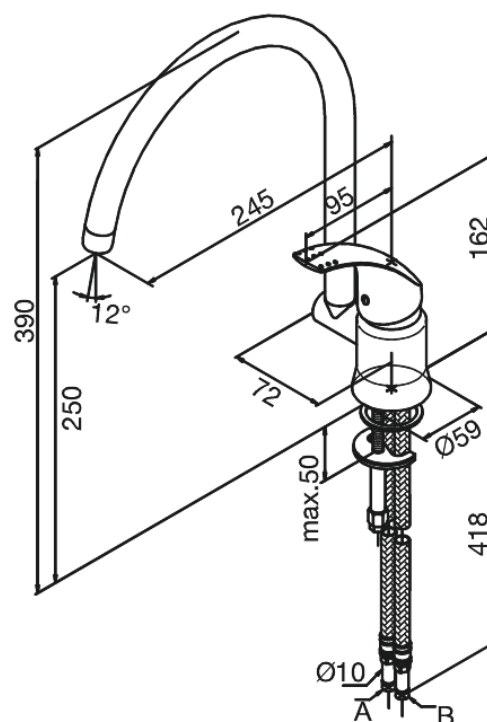

Jupiter

Keukenmengkraan

Artikel nr.: 150700000
Uitvoeringen: Chroom
Series: Jupiter

EAN-nummer: 5708516592983

Kenmerken:

1 hendel
Draaibereik 120°
Kogeleenheid

Technische functies

FM Mattsson Nederland BV
Bosuil 10, 3931 GG Woudenberg