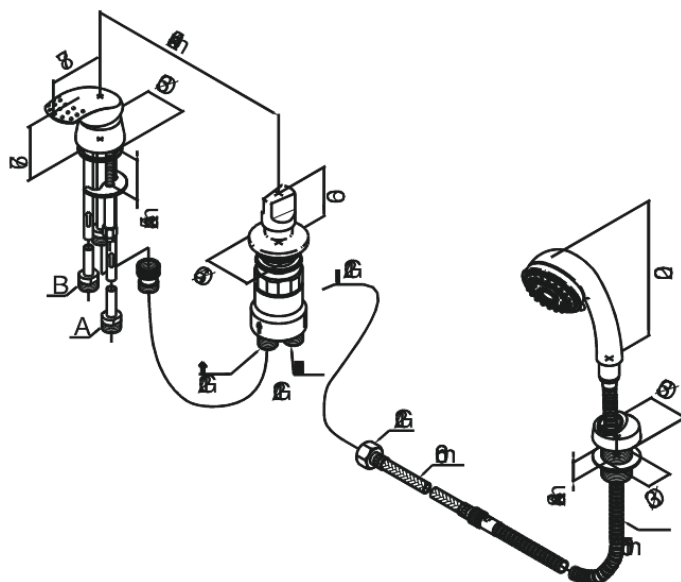

Jupiter

3-gats badoverloop

Artikel nr.: 150120000
Uitvoeringen: Chroom
Series: Jupiter

EAN-nummer: 5708516513247

Technische functies

FM Mattsson Nederland BV
Bosuil 10, 3931 GG Woudenberg

085 - 401 87 80 info@damixa.nl