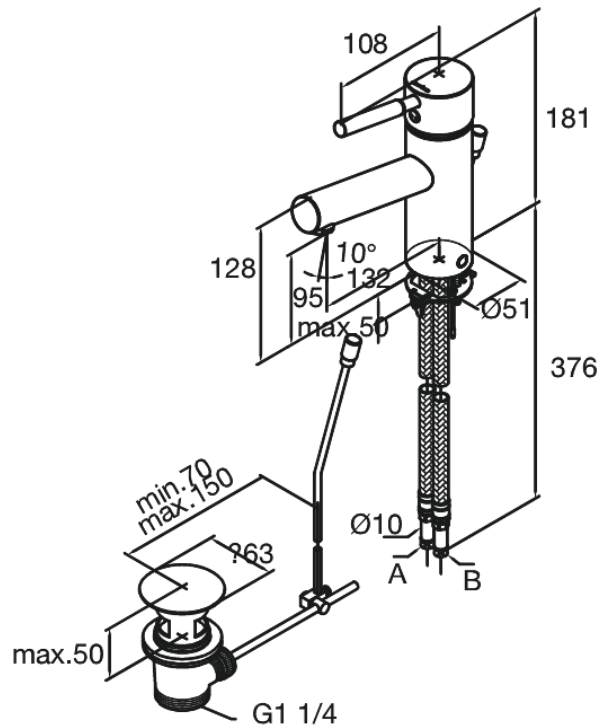

Technische functies

FM Mattsson Nederland BV
Bosuil 10, 3931 GG Woudenberg

085 - 401 87 80 info@damixa.nl

Bezoek voor meer informatie <https://damixa.nl>

damixa