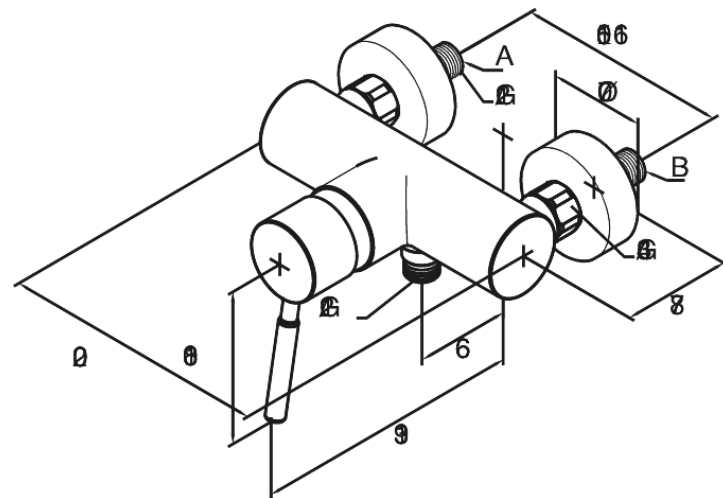

Technische functies

FM Mattsson Nederland BV
Bosuil 10, 3931 GG Woudenberg

085 - 401 87 80 info@damixa.nl

Bezoek voor meer informatie <https://damixa.nl>

damixa