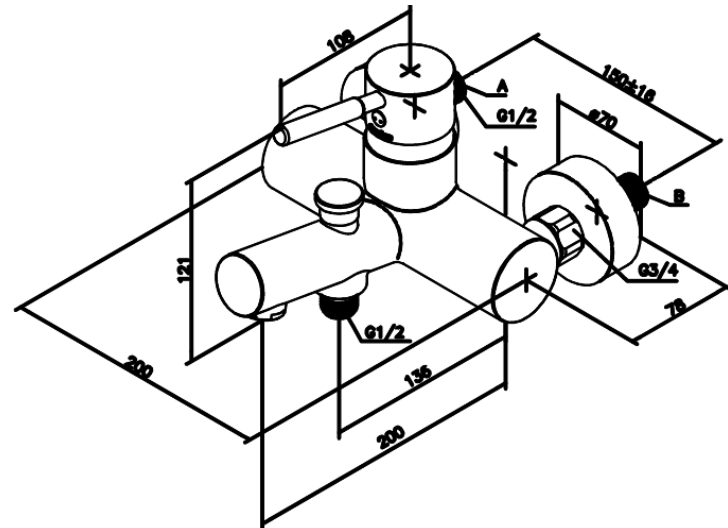

Technische functies

FM Mattsson Nederland BV
Bosuil 10, 3931 GG Woudenberg

085 - 401 87 80 info@damixa.nl

Bezoek voor meer informatie <https://damixa.nl>

damixa