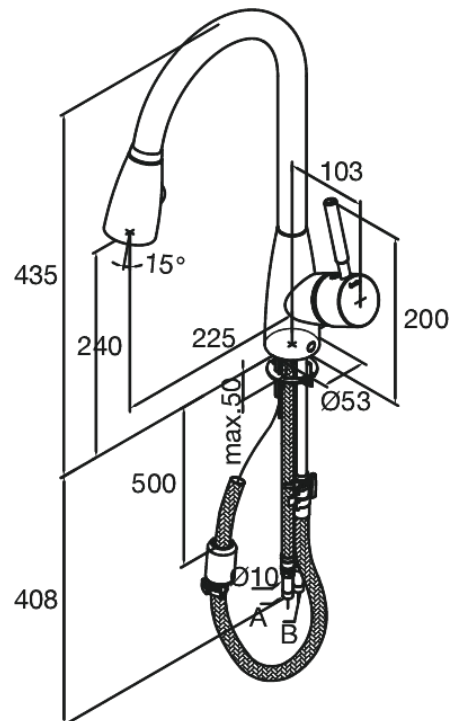

Technische functies

FM Mattsson Nederland BV
Bosuil 10, 3931 GG Woudenberg

085 - 401 87 80 info@damixa.nl

Bezoek voor meer informatie <https://damixa.nl>

damixa