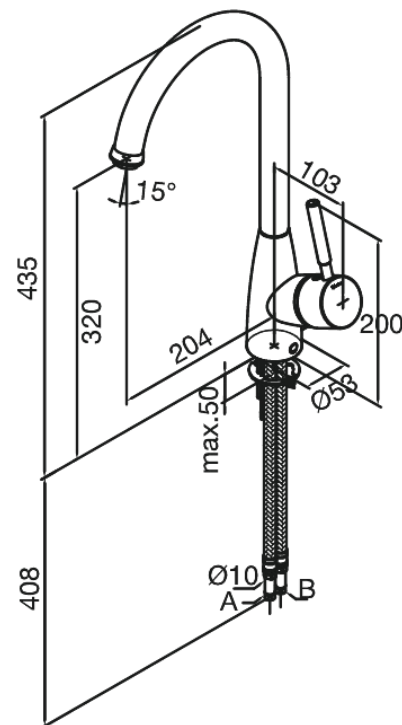

Kafé

Keukenmengkraan

Artikel nr.: 140080000
Uitvoeringen: Chroom
Series: Kafé

EAN-nummer: 5708516534198

Kenmerken:

1 hendel
Draaibereik 120°
High Flow - van 0 tot 40 liter in 60 seconden

Technische functies