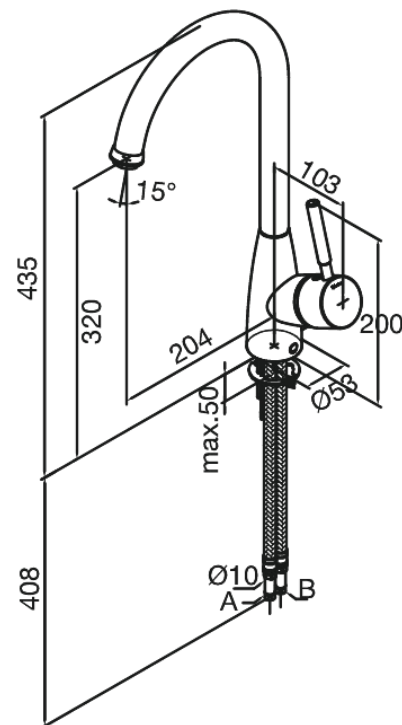

Technische functies

FM Mattsson Nederland BV
Bosuil 10, 3931 GG Woudenberg

085 - 401 87 80 info@damixa.nl

Bezoek voor meer informatie <https://damixa.nl>

damixa