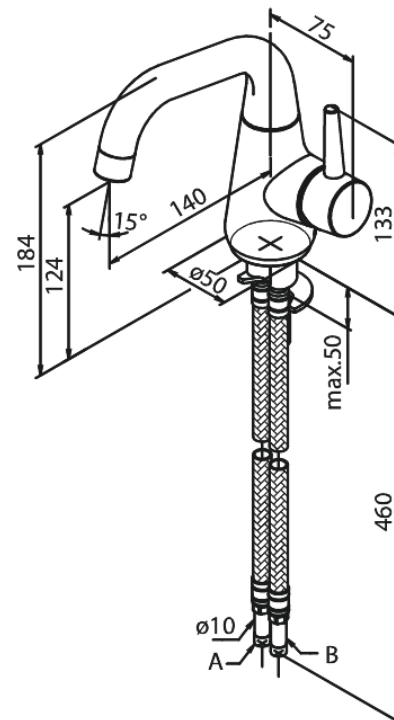

Technische functies

FM Mattsson Nederland BV
Bosuil 10, 3931 GG Woudenberg

085 - 401 87 80 info@damixa.nl

Bezoek voor meer informatie <https://damixa.nl>

damixa