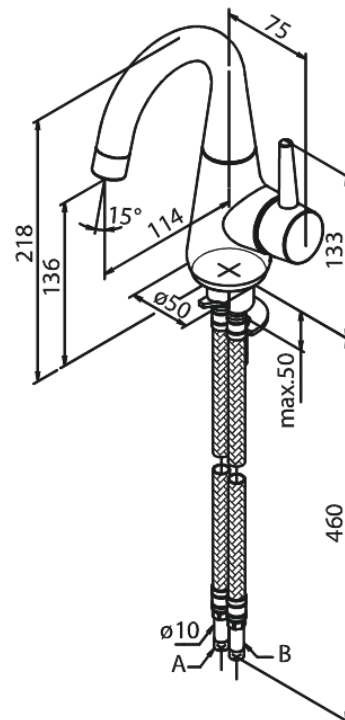

Technische functies

FM Mattsson Nederland BV
Bosuil 10, 3931 GG Woudenberg

085 - 401 87 80 info@damixa.nl

Bezoek voor meer informatie <https://damixa.nl>

damixa