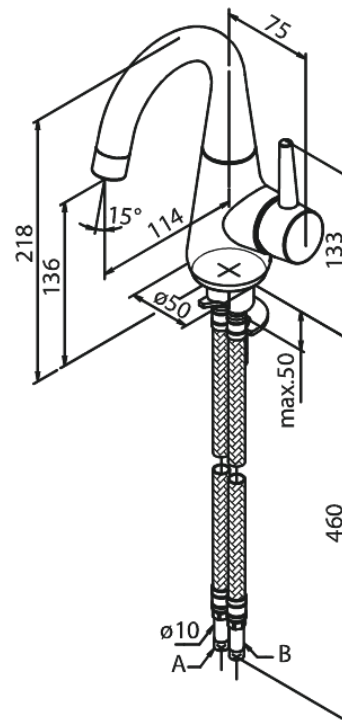

Technische functies

FM Mattsson Nederland BV
Bosuil 10, 3931 GG Woudenberg

085 - 401 87 80 info@damixa.nl

Bezoek voor meer informatie <https://damixa.nl>

damixa