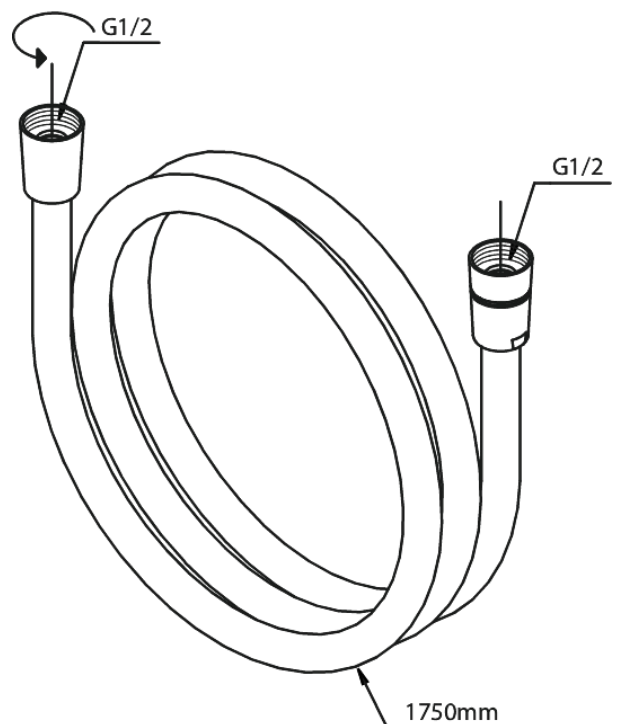

Douche Toebehoren

Easyflex zilverkleurige doucheslang 1750 mm

Artikel nr.: 766830000
Uitvoeringen:
Series: Douche Toebehoren

EAN-nummer: 5708516821939

Kenmerken:

Anti-twist

FM Mattsson Nederland BV
Bosuil 10, 3931 GG Woudenberg