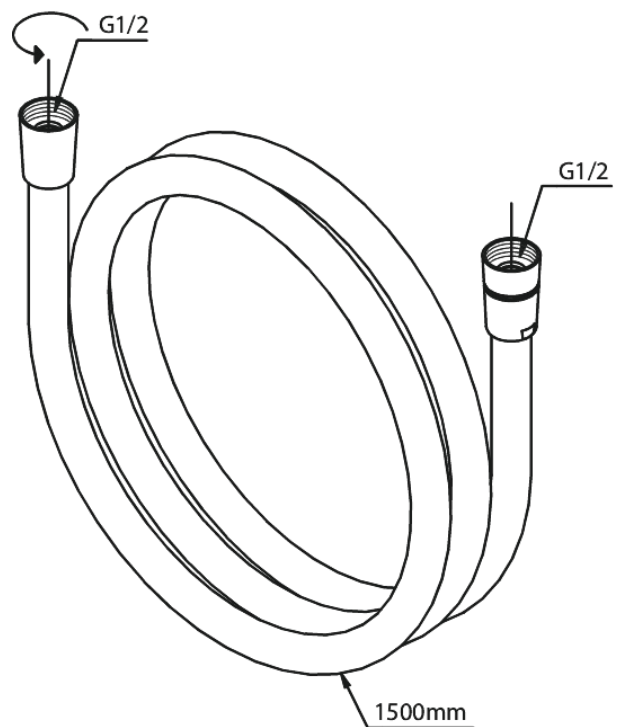

Douche Toebehoren

Easyflex zilverkleurige doucheslang 1500 mm

Artikel nr.: 766820000
Uitvoeringen:
Series: Douche Toebehoren

EAN-nummer: 5708516821922

Kenmerken:

Anti-twist

FM Mattsson Nederland BV
Bosuil 10, 3931 GG Woudenberg