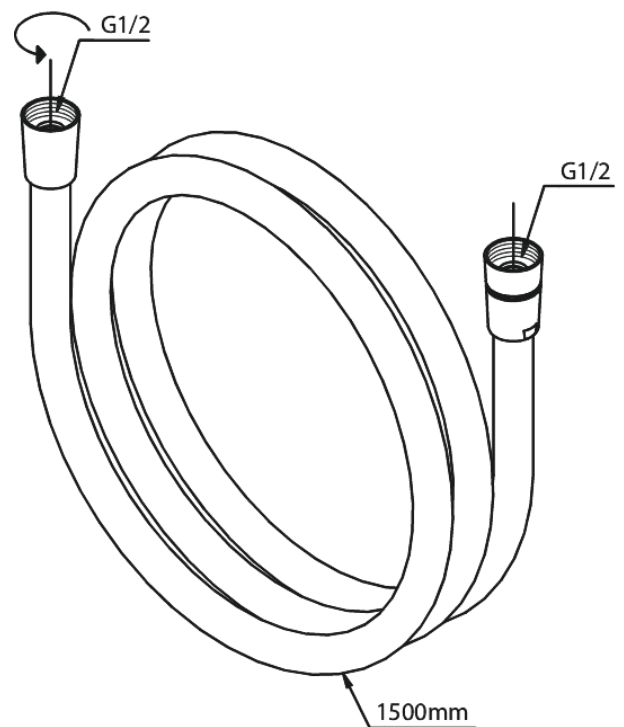

Douche Toebehoren

Easyflex zilverkleurige doucheslang 1500 mm

Artikel nr.: 766820000
Uitvoeringen:
Series: Douche Toebehoren

EAN-nummer: 5708516821922

Kenmerken:

Anti-twist

FM Mattsson Nederland BV
Bosuil 10, 3931 GG Woudenberg