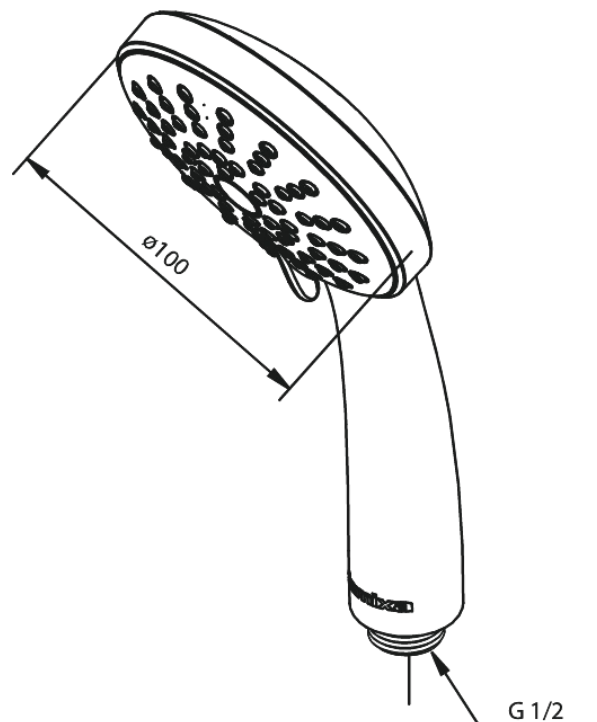

Handdouche

Fair Jet Plus

Artikel nr.: 766730000
Uitvoeringen: Chroom
Series: Handdouche

EAN-nummer: 5708516801740

Kenmerken:

Rub-Clean
Waterverbruik max.9 l/min
Eco-Save waterbesparing
3 sproeistanden

Technische functies