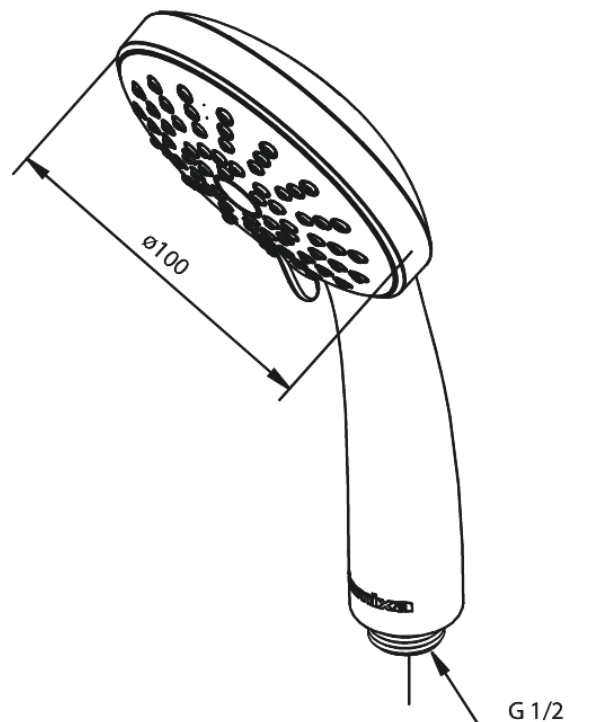

Handdouche

Fair Jet Plus

Artikel nr.: 766730000
Uitvoeringen: Chroom
Series: Handdouche

EAN-nummer: 5708516801740

Kenmerken:

Rub-Clean
WATERVERBRUIK max.9 l/min
Eco-Save waterbesparing
3 sproeistanden

Technische functies