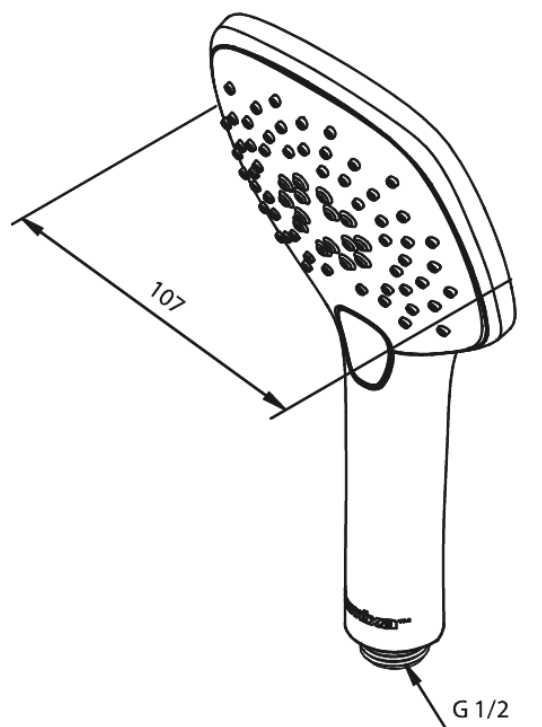

Pine

Handdouche

Artikel nr.: 766650000
Uitvoeringen: Chroom
Series: Pine

EAN-nummer: 5708516821472

Kenmerken:

Rub-Clean
Waterverbruik max.9 l/min
3 sproeistanden

Technische functies

FM Mattsson Nederland BV
Bosuil 10, 3931 GG Woudenberg

085 - 401 87 80 info@damixa.nl

Bezoek voor meer informatie <https://damixa.nl>

damixa