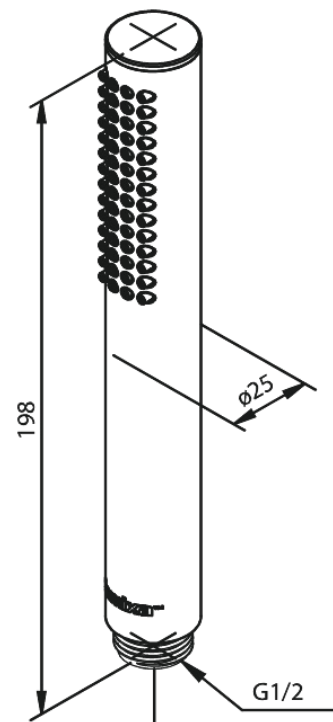

Silhouet Tube

Artikel nr.: 766640000
Uitvoeringen: Chrom
Series: Silhouet

EAN-nummer: 5708516802853

Kenmerken:

Rub-Clean

Technische functies

FM Mattsson Nederland BV
Bosuil 10, 3931 GG Woudenberg

085 - 401 87 80 info@damixa.nl