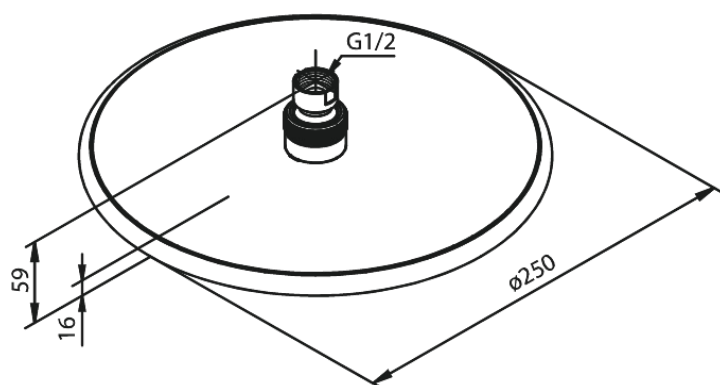

FM Mattsson Nederland BV
Bosuil 10, 3931 GG Woudenberg

085 - 401 87 80 info@damixa.nl

Bezoek voor meer informatie <https://damixa.nl>

damixa