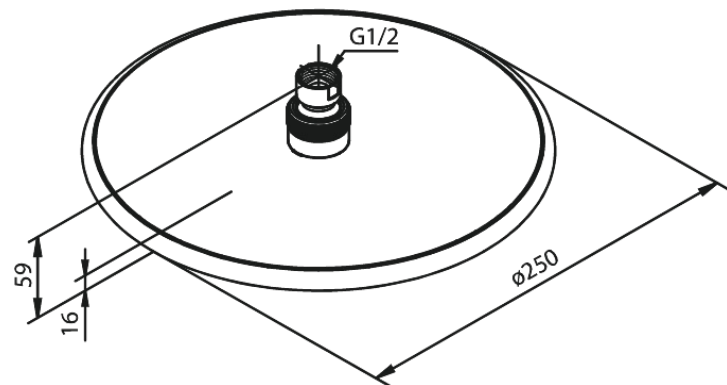

Silhouet

Hoofddouche

Artikel nr.: 766630000
Uitvoeringen: Chroom
Series: Silhouet

EAN-nummer: 5708516821816

Kenmerken:

Waterverbruik max.9 l/min
Ø250mm

Technische functies

FM Mattsson Nederland BV
Bosuil 10, 3931 GG Woudenberg