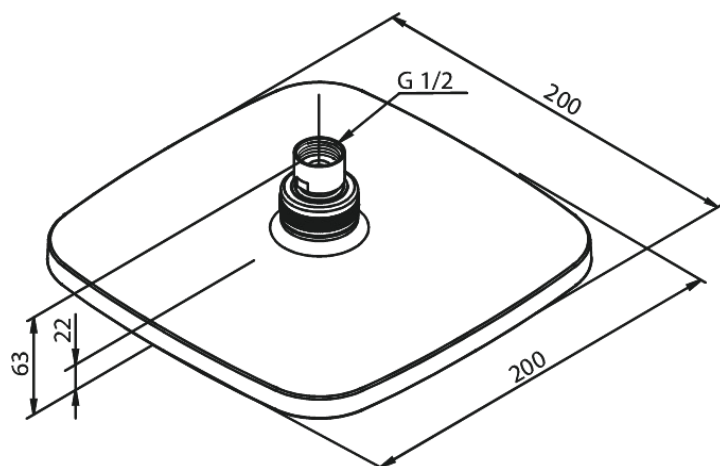

Pine

Hoofddouche

Artikel nr.: 766620000
Uitvoeringen: Chroom
Series: Pine

EAN-nummer: 5708516821564

Kenmerken:

WATERVERBRUIK max.9 l/min
200x200mm

Technische functies

FM Mattsson Nederland BV
Bosuil 10, 3931 GG Woudenberg