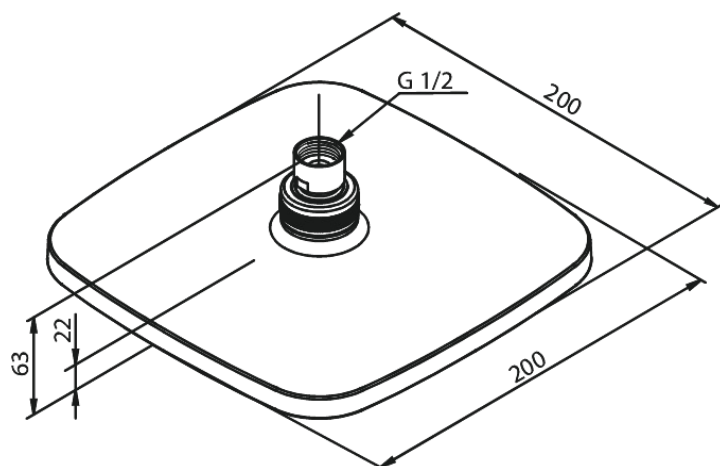

FM Mattsson Nederland BV
Bosuil 10, 3931 GG Woudenberg

085 - 401 87 80 info@damixa.nl

Bezoek voor meer informatie <https://damixa.nl>

damixa