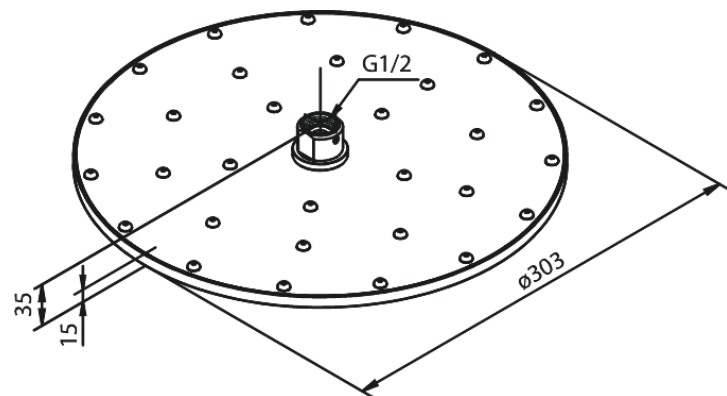

Arc

Eliza

Artikel nr.: 766610000
Uitvoeringen: Chroom
Series: Arc

EAN-nummer: 5708516807315

Kenmerken:

Waterverbruik max. 14 l/min
Ø303mm

Technische functies

FM Mattsson Nederland BV
Bosuil 10, 3931 GG Woudenberg