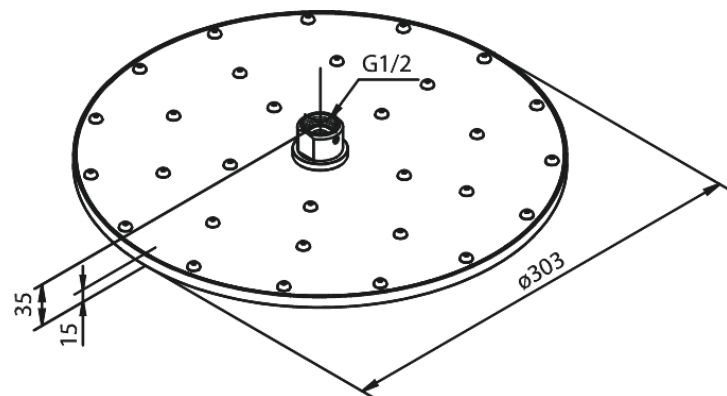

Technische functies

FM Mattsson Nederland BV
Bosuil 10, 3931 GG Woudenberg

085 - 401 87 80 info@damixa.nl

Bezoek voor meer informatie <https://damixa.nl>

damixa