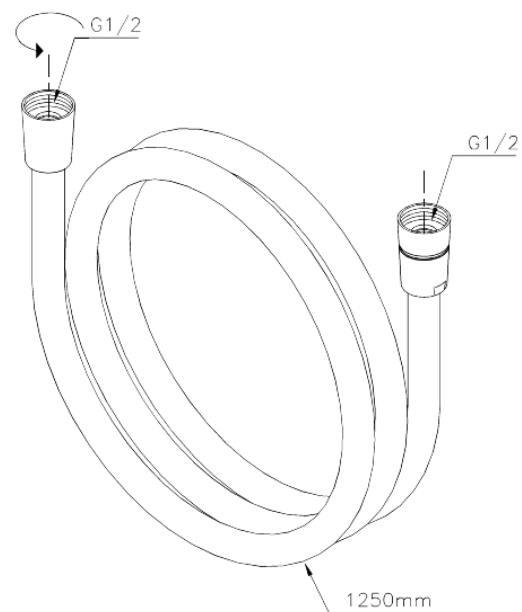

Douche Toebehoren

Easyflex zilverkleurige doucheslang 1250 mm

Artikel nr.: 766540000
Uitvoeringen:
Series: Douche Toebehoren

EAN-nummer: 5708516805922

Kenmerken:

Anti-twist

FM Mattsson Nederland BV
Bosuil 10, 3931 GG Woudenberg