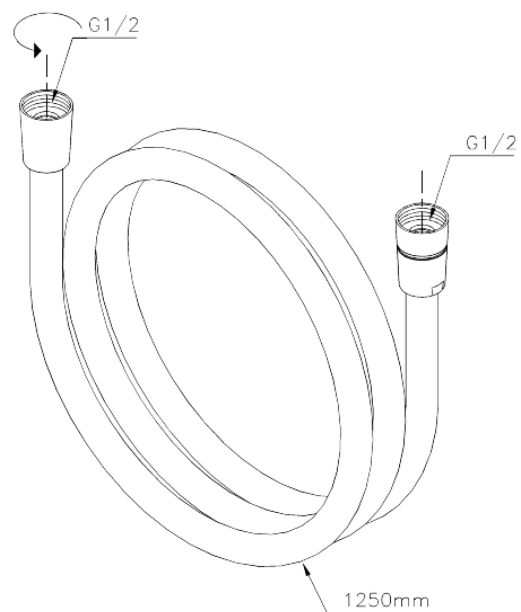

Douche Toebehoren

Easyflex zilverkleurige doucheslang 1250 mm

Artikel nr.: 766540000
Uitvoeringen:
Series: Douche Toebehoren

EAN-nummer: 5708516805922

Kenmerken:

Anti-twist

FM Mattsson Nederland BV
Bosuil 10, 3931 GG Woudenberg