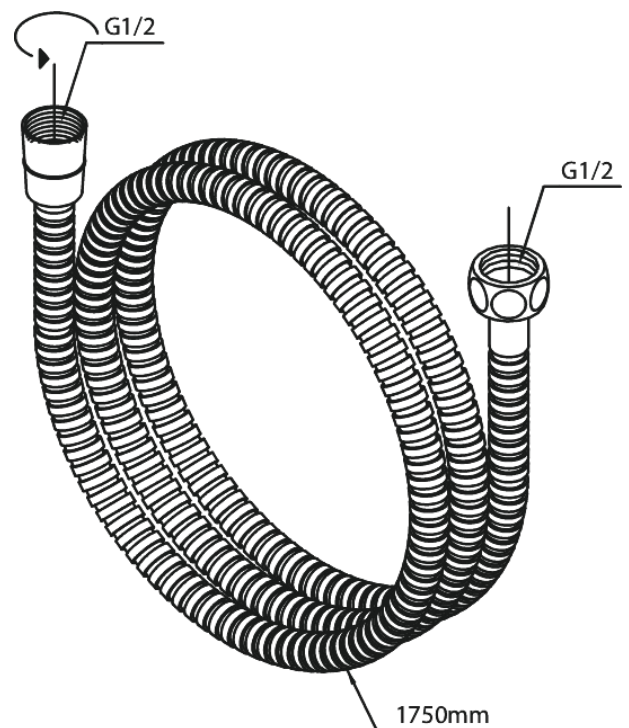

Douche Toebehoren

Metalen doucheslang

Artikel nr.: 766530000
Uitvoeringen: Chroom
Series: Douche Toebehoren

EAN-nummer: 5708516710806

FM Mattsson Nederland BV
Bosuil 10, 3931 GG Woudenberg

085 - 401 87 80 info@damixa.nl