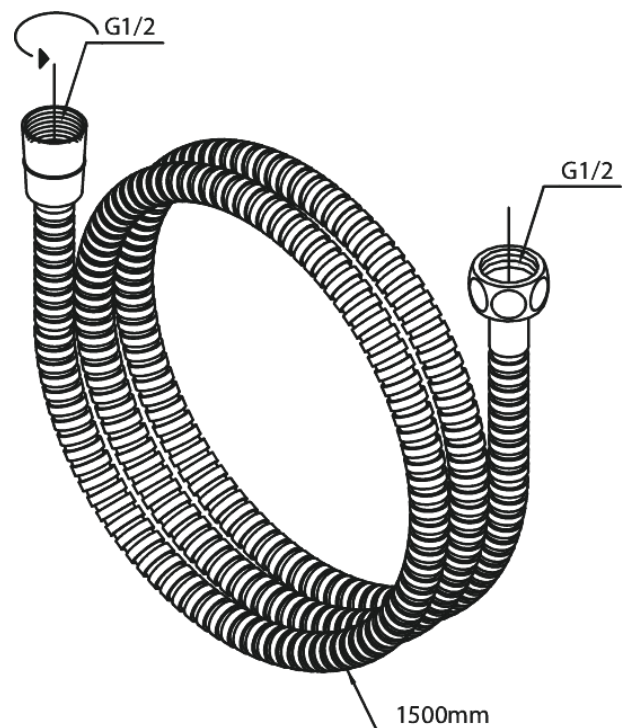

# Metalen doucheslang

**Artikel nr.:** 766520000  
**Uitvoeringen:** Chroom  
**Series:** Douche Toebehoren

**EAN-nummer:** 5708516710790

FM Mattsson Nederland BV  
Bosuil 10, 3931 GG Woudenberg

085 - 401 87 80 [info@damixa.nl](mailto:info@damixa.nl)