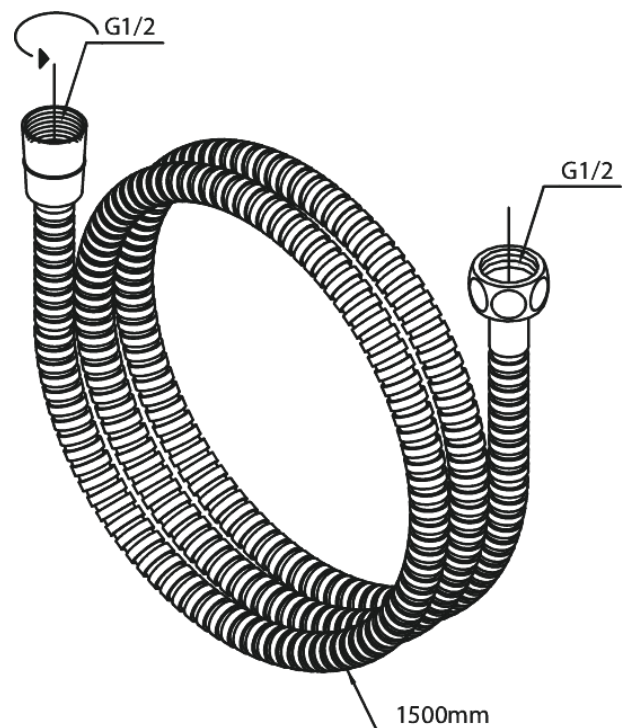

Douche Toebehoren

Metalen doucheslang

Artikel nr.: 766520000
Uitvoeringen: Chroom
Series: Douche Toebehoren

EAN-nummer: 5708516710790

FM Mattsson Nederland BV
Bosuil 10, 3931 GG Woudenberg

085 - 401 87 80 info@damixa.nl

Bezoek voor meer informatie <https://damixa.nl>

damixa