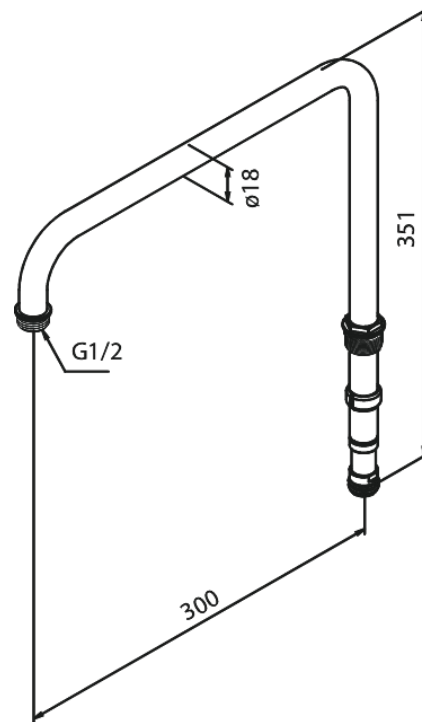

# Bovenste deel stijgbuis therm.douchesets

**Artikel nr.:** 766200000  
**Uitvoeringen:** Chroom  
**Series:** Douche Toebehoren

**EAN-nummer:** 5708516805373

FM Mattsson Nederland BV  
Bosuil 10, 3931 GG Woudenberg