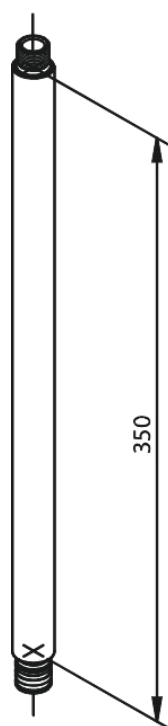

Douche Toebehoren

Verlengstuk

Artikel nr.: 766130000
Uitvoeringen: Chroom
Series: Douche Toebehoren

EAN-nummer: 5708516815112

FM Mattsson Nederland BV
Bosuil 10, 3931 GG Woudenberg

085 - 401 87 80 info@damixa.nl