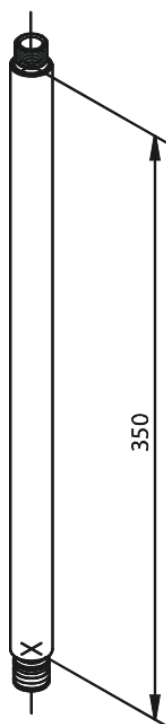

Douche Toebehoren

Verlengstuk

Artikel nr.: 766130000
Uitvoeringen: Chroom
Series: Douche Toebehoren

EAN-nummer: 5708516815112

FM Mattsson Nederland BV
Bosuil 10, 3931 GG Woudenberg

085 - 401 87 80 info@damixa.nl