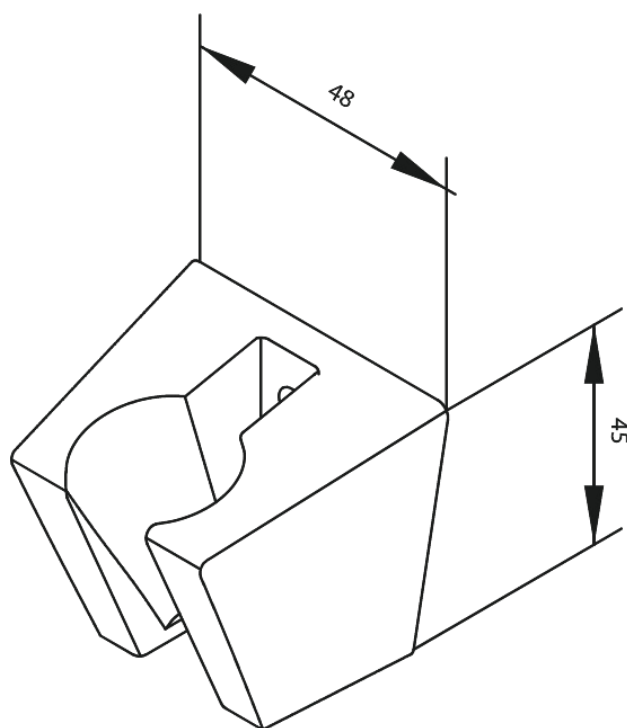

Douche Toebehoren

Wandhouder vast

Artikel nr.: 766100000
Uitvoeringen: Chroom
Series: Douche Toebehoren

EAN-nummer: 5708516710820

FM Mattsson Nederland BV
Bosuil 10, 3931 GG Woudenberg

085 - 401 87 80 info@damixa.nl