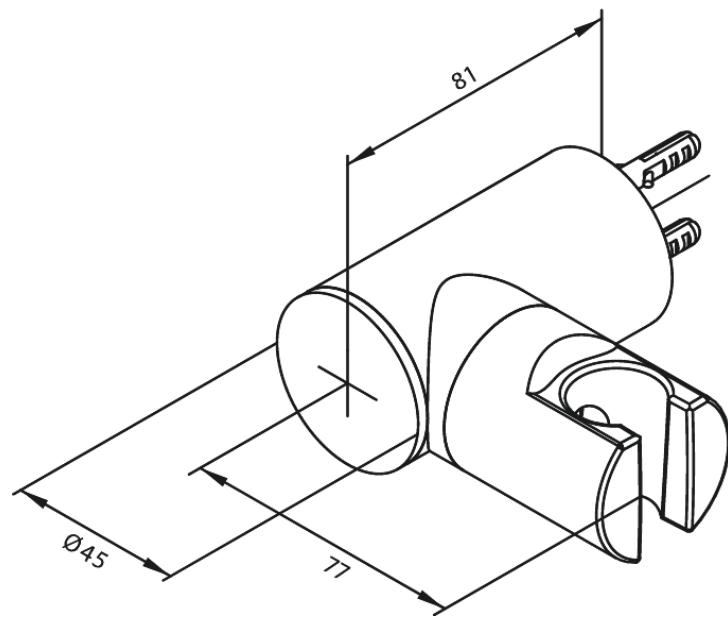

Douche Toebehoren

Wandhouder verstelbaar

Artikel nr.: 766090000
Uitvoeringen: Chroom
Series: Douche Toebehoren

EAN-nummer: 5708516710813

FM Mattsson Nederland BV
Bosuil 10, 3931 GG Woudenberg

085 - 401 87 80 info@damixa.nl