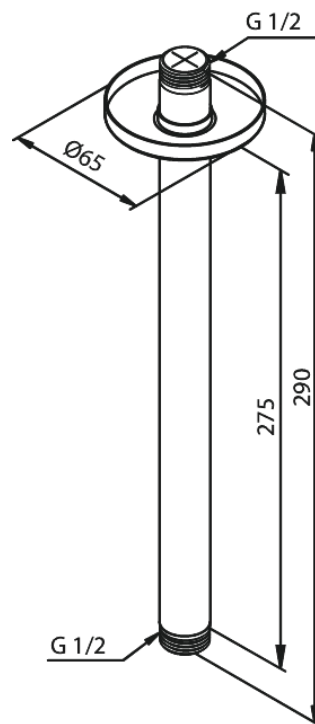

# Douche arm plafondmontage

**Artikel nr.:** 766080000  
**Uitvoeringen:** Chroom  
**Series:** Inbouw

**EAN-nummer:** 5708516710967

FM Mattsson Nederland BV  
Bosuil 10, 3931 GG Woudenberg

085 - 401 87 80 [info@damixa.nl](mailto:info@damixa.nl)