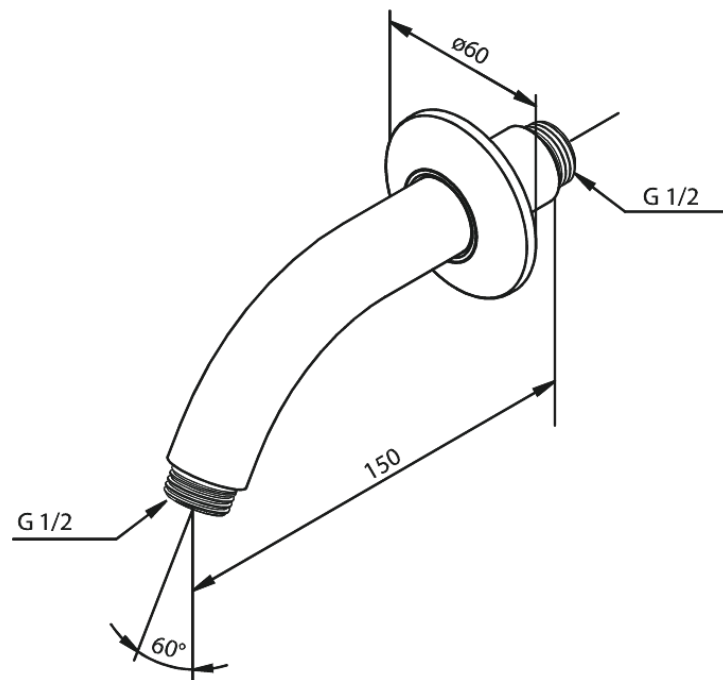

Douche Toebehoren

Douche arm wandmontage, kort

Artikel nr.: 766060000
Uitvoeringen: Chroom
Series: Douche Toebehoren

EAN-nummer: 5708516710943

FM Mattsson Nederland BV
Bosuil 10, 3931 GG Woudenberg

085 - 401 87 80 info@damixa.nl