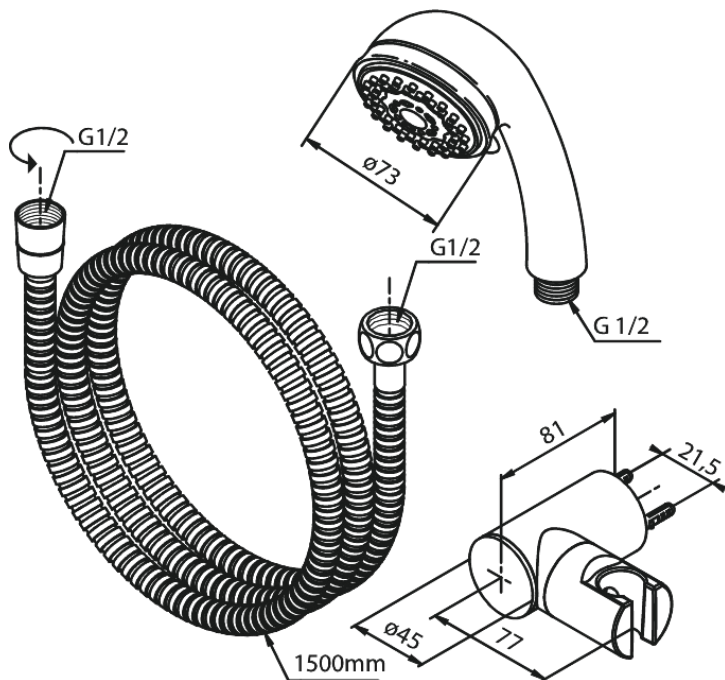

Technische functies

FM Mattsson Nederland BV
Bosuil 10, 3931 GG Woudenberg

085 - 401 87 80 info@damixa.nl

Bezoek voor meer informatie <https://damixa.nl>

damixa