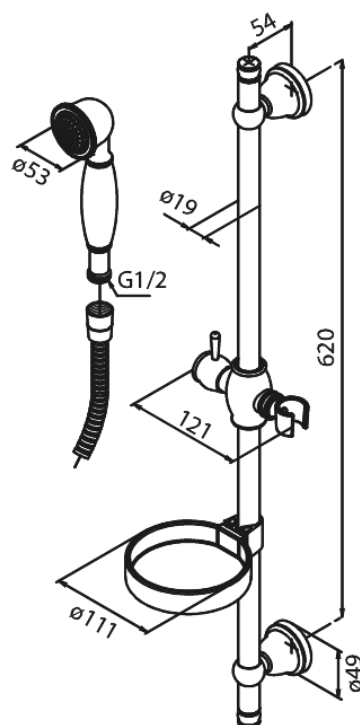

Tradition

Doucheset

Artikel nr.: 765110000
Uitvoeringen: Chrom
Series: Tradition

EAN-nummer: 5708516710684

Kenmerken:

WATERVERBRUIK max.9 l/min
Incl. zeepschaal en glijstuk
1500 mm Zilverkleurige doucheslang

Technische functies

FM Mattsson Nederland BV
Bosuil 10, 3931 GG Woudenberg

085 - 401 87 80 info@damixa.nl

Bezoek voor meer informatie <https://damixa.nl>

damixa