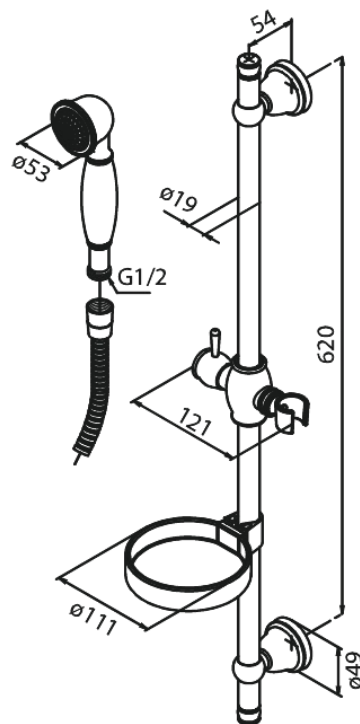

Tradition

Doucheset

Artikel nr.: 765110000
Uitvoeringen: Chrom
Series: Tradition

EAN-nummer: 5708516710684

Kenmerken:

Waterverbruik max.9 l/min
Incl. zeepschaal en glijstuk
1500 mm Zilverkleurige doucheslang

Technische functies

FM Mattsson Nederland BV
Bosuil 10, 3931 GG Woudenberg

085 - 401 87 80 info@damixa.nl

Bezoek voor meer informatie <https://damixa.nl>

damixa