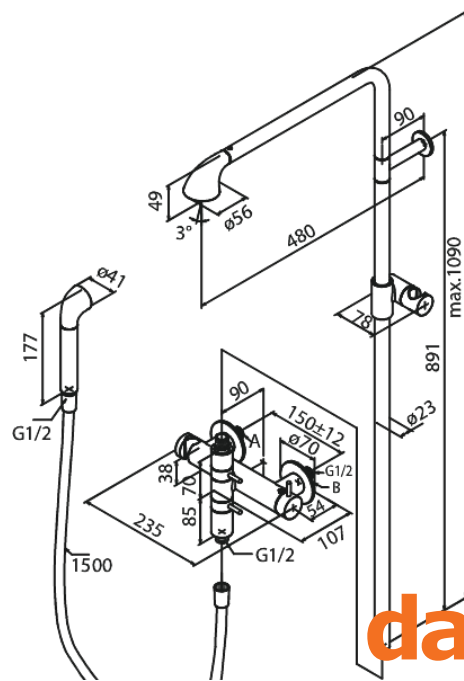

Technische functies

FM Mattsson Nederland BV
Bosuil 10, 3931 GG Woudenberg

085 - 401 87 80 info@damixa.nl

Bezoek voor meer informatie <https://damixa.nl>

damixa