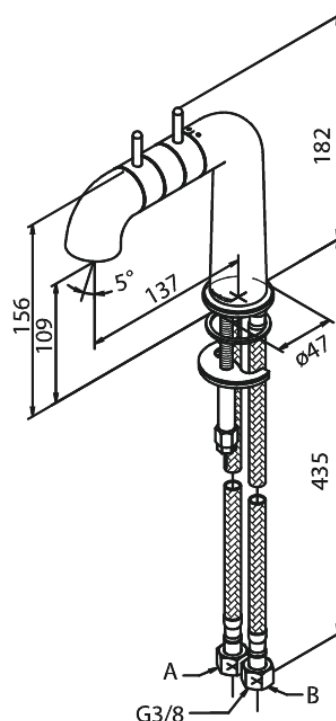

Technische functies

FM Mattsson Nederland BV
Bosuil 10, 3931 GG Woudenberg

085 - 401 87 80 info@damixa.nl

Bezoek voor meer informatie <https://damixa.nl>

damixa