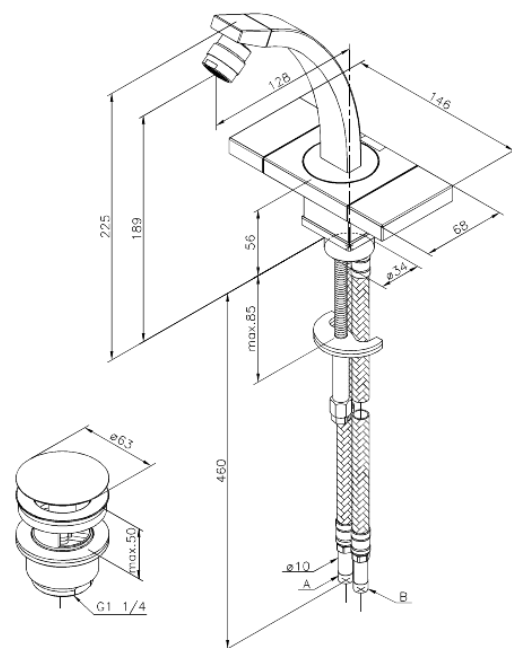

# Bidetmengkraan

Artikel nr.: 728300000  
Uitvoeringen: Chrom  
Series: G-Type

EAN-nummer: 5708516571452

## Kenmerken:

2 hendel  
Draaibereik 120°  
Waterverbruik max. 10 l/min  
Met klik waste  
Keramisch bovendeel

FM Mattsson Nederland BV  
Bosuil 10, 3931 GG Woudenberg

085 - 401 87 80 info@damixa.nl

Bezoek voor meer informatie <https://damixa.nl>