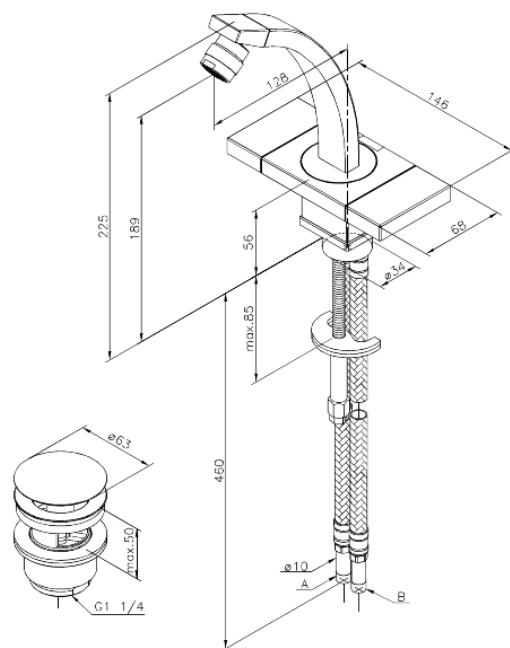

G-Type

Bidetmengkraan

Artikel nr.: 728300000
Uitvoeringen: Chrom
Series: G-Type

EAN-nummer: 5708516571452

Kenmerken:

2 hendel
Draaibereik 120°
Waterverbruik max. 10 l/min
Met klik waste
Keramisch bovendeel