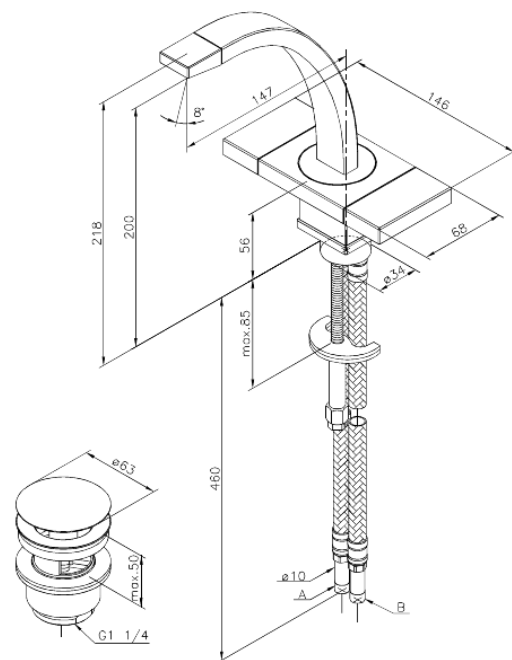

G-Type

Wastafelmengkraan

Artikel nr.: 728200000
Uitvoeringen: Chroom
Series: G-Type

EAN-nummer: 5708516571384

Kenmerken:

2 hendel
Draaibereik 120°
Waterverbruik max.12 l/min
Met klik waste
Keramisch bovendeeel