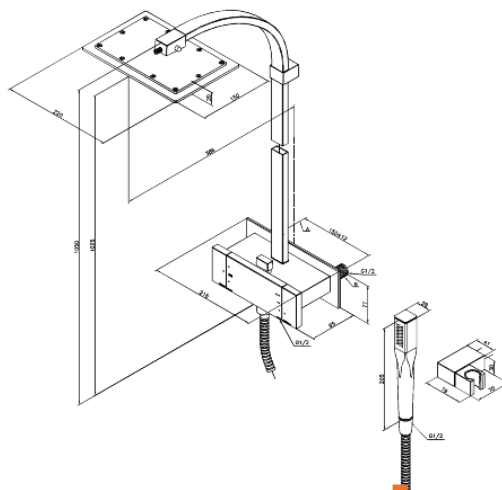

Technische functies

FM Mattsson Nederland BV
Bosuil 10, 3931 GG Woudenberg

085 - 401 87 80 info@damixa.nl

Bezoek voor meer informatie <https://damixa.nl>

damixa