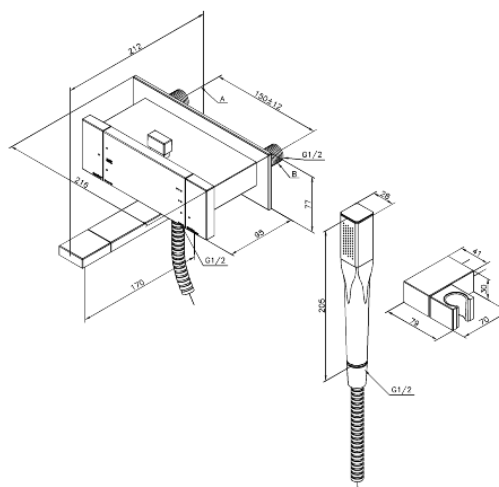

Technische functies

FM Mattsson Nederland BV
Bosuil 10, 3931 GG Woudenberg

085 - 401 87 80 info@damixa.nl

Bezoek voor meer informatie <https://damixa.nl>

damixa